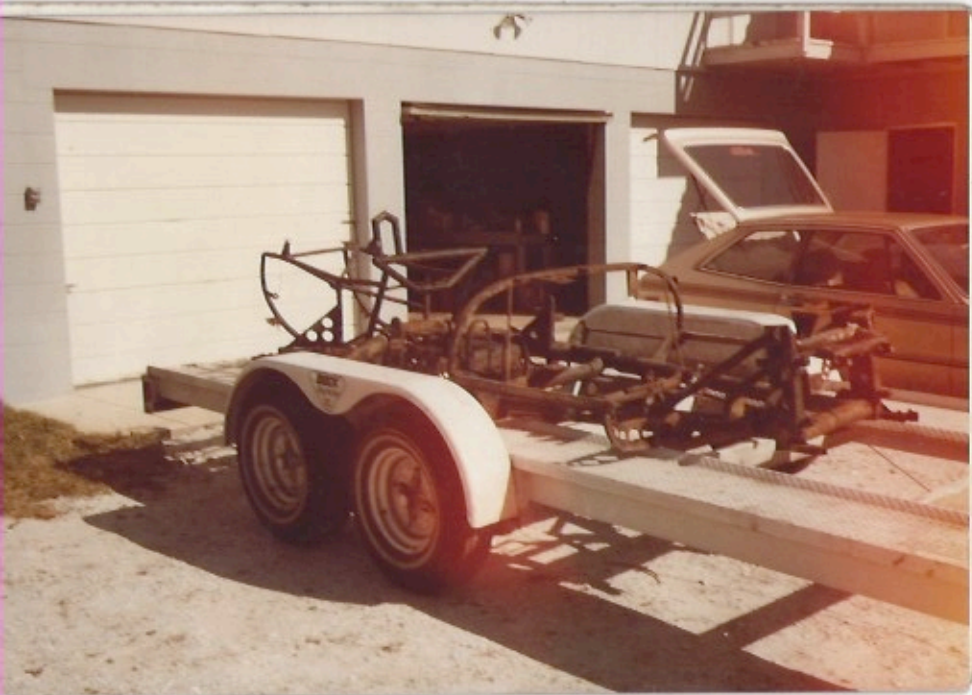

Call Jimmie
617-270-0001 1-800-600-0120

06/11/2014
06/11/2014

06/11/2014

Wm. H. Miller
6111 1/2 S. 1st St.

10

100-100000-1000

RESTORATION PROJECTS

10