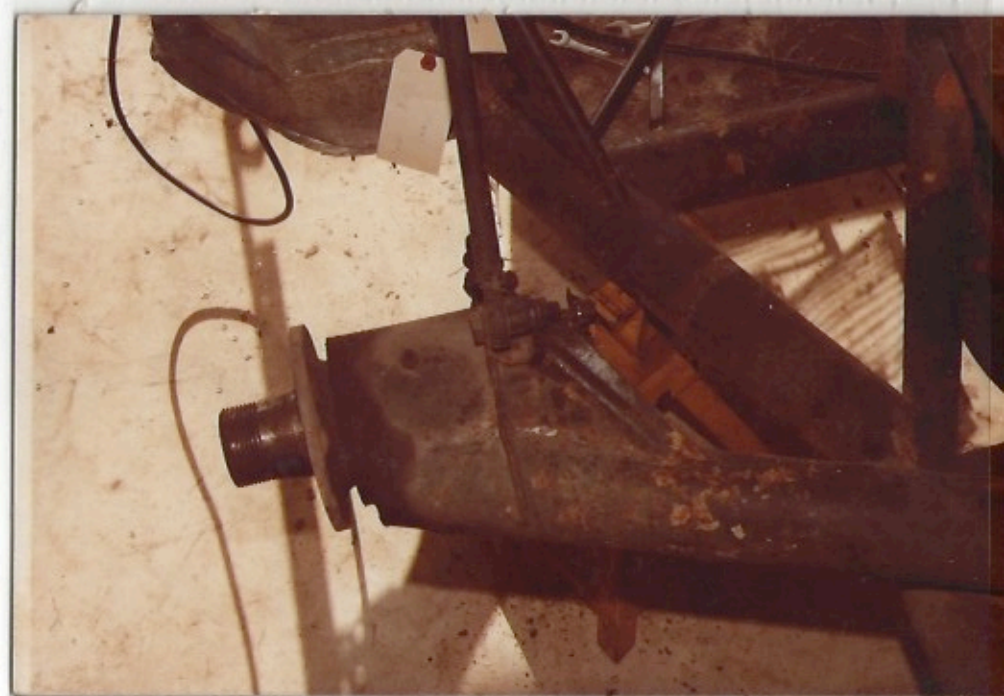

Call Jimmie
617-270-0001 1-800-600-0120

06/11/2014
06/11/2014

06/11/2014

Wm. H. Miller
6111 1/2 S. 1st St.

10

100-100000-1000

RESTORATION PROJECTS

10