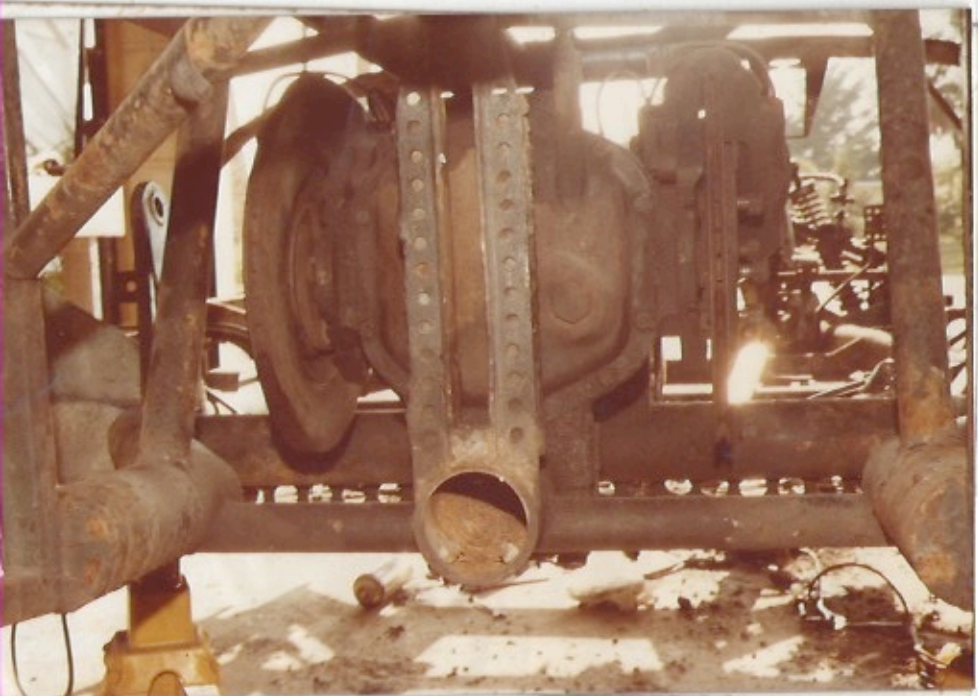

Call Jimmie
617-270-0001 1-800-600-0120

06/11/2014
06/11/2014

06/11/2014

Wm. H. Miller
6111 1/2 S. 1st St.

10

100-100000-1000

RESTORATION PROJECTS

10