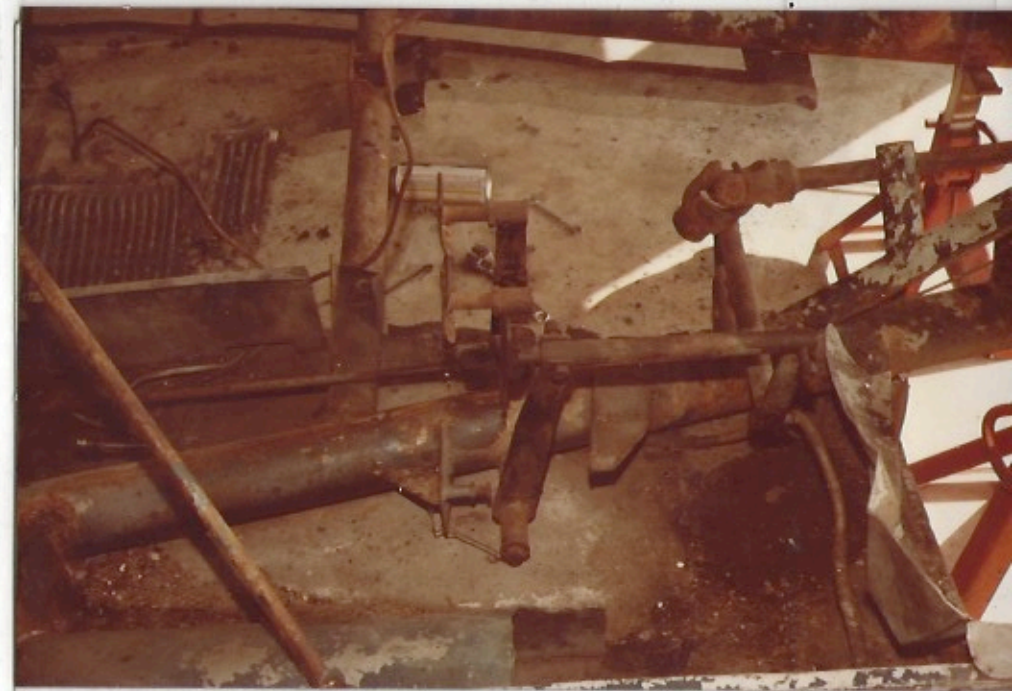

Call Jimmie
617-270-0001 1-800-600-0120

06/11/2014
06/11/2014

06/11/2014

Wm. H. Miller
6111 1/2 S. 1st St.

10

100-100000-1000

RESTORATION PROJECTS

10